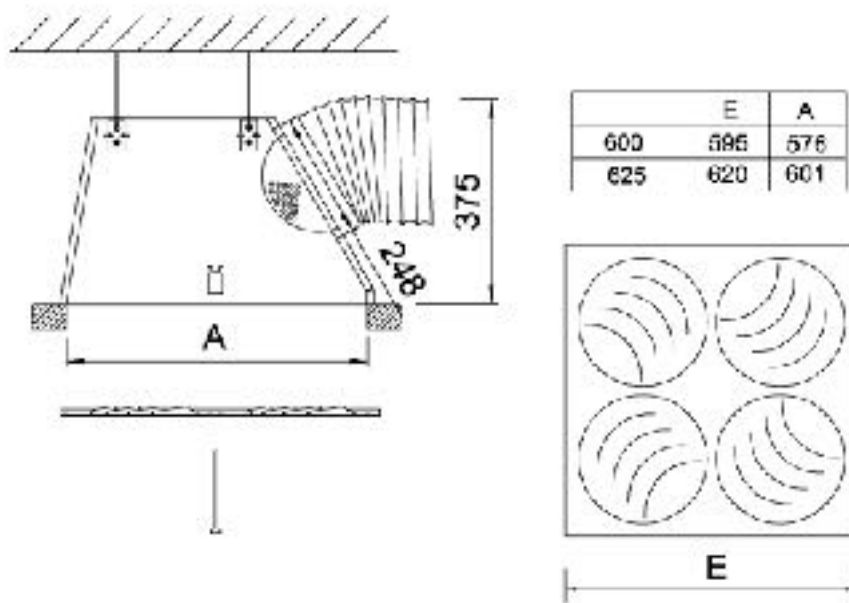

esipaneel tagasi. (Joon.1)

Kasutus ja hooldus.

Õhujaotaja hooldamisel puhastage õhujaotaja väliseid osi niiske lapiga. Muud spetsiifilist hooldust toode ei vaja.

Vajaliku õhuvoolu suunamiseks seadistada labasid erinevatesse asenditesse.

LCC Produkt OÜ
EE572200221056120412
Vabriku 33a-4
Swedbank
Tallinn 10411
ESTONIA

Telefon: +37253484108

Reg.nr.: 12354453

KMKR:EE101578499

Pank:

BIC:HABAE2X